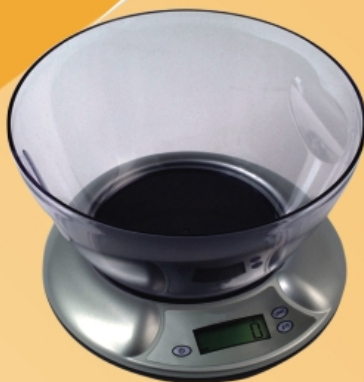

Eiffel®

Industria Nacional,
Calidad Internacional.

BALANZA DE COCINA ANÁLOGA

MOD. 3001

- Construída en Plástico de Alto Impacto.
- Pesa hasta 2 Kilos.
- Graduación de a 10 grs.
- Color Blanco.
- Origen: Argentina.

BALANZA DE COCINA DIGITAL

MOD. 4002

- Construída en Plástico Cromado y Vidrio Templado.
- Posee Función de Tara para Pesar sin Envase.
- Pesa hasta 3 Kilos.
- Graduación de a 1 gr.
- Origen: China

BALANZA DE COCINA DIGITAL

MOD. 4001

- Construída en Plástico de Alto Impacto.
- Posee Función de Tara para Pesar sin Envase.
- Pesa hasta 3 Kilos.
- Graduación de a 1 gr.
- Origen: China.

BALANZA DE COCINA DIGITAL

MOD. 3003

- Construída Totalmente en Acero Inoxidable.
- Posee Función de Tara para Pesar sin Envase.
- Función Reloj y Alarma.
- Pesa hasta 3 Kilos.
- Graduación de a 1 gr.
- Excelente Diseño.
- Origen: China.